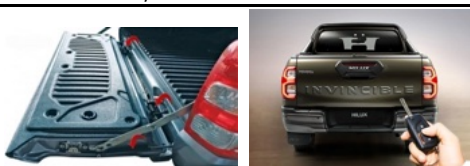

Kit pro plynulé otevírání a snadné zavírání zadního víka	004614	ProLift Toyota Hilux 16+	4 608 CZK	4 147 CZK
Kit centrálního zamykání zadního víka Hilux 16+	005242	Kit centrálního zamykání	4 723 CZK	3 936 CZK