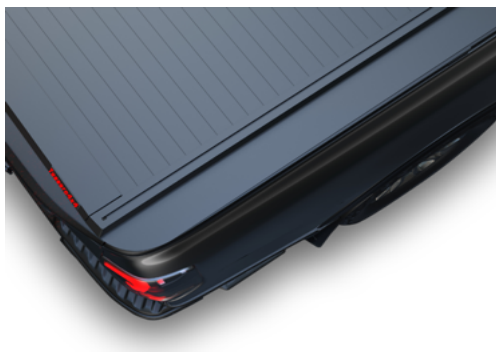

Kontakt: objednavky@h-mobility.cz / 277 015 125

TYP	KÓD	Varianta	DOPORUČENÁ MOC BEZ DPH	Člen ČMMJ bez DPH
DR PK8 / EVO CROSS 4	1523	SE Manual	35 403 Kč	31 794 CZK
	1623	SE+ Manual DC (LED světlo)	40 303 Kč	35 562 CZK
	1423	Roll+ MANUAL	45 080 Kč	40 484 CZK
	1423S	Roll+ SPRING	50 960 Kč	45 765 CZK
	1423E	Roll+ ELECTRIC	62 965 Kč	56 546 CZK

Příslušenství	051099	S-KIT - pružina pro snazší ovl.	5 880 Kč	5 281 CZK	
	013467	E-KIT - elektrický pohon k man.	17 885 Kč	16 062 CZK	
	KOY001SE	Podélníky 135cm, černá mat	7 350 Kč	6 601 CZK	
	004061	Rám na korbu černý / chrom Jednotrubkový	12 740 Kč	11 441 CZK	
	004071	Rám na korbu černý / chrom Dvoutrubkový	17 395 Kč	15 622 CZK	
	004070	Rám na korbu černý / chrom Dvoutrubkový s výplní a logem	19 478 Kč	17 492 CZK	
	KIT40	Montážní kit k instalaci bez vrtání pro rámy	2 450 Kč	2 200 CZK	
	NOVINKA	DIV001	Přepážka korby Divider+, rozdělitelná, instalace do lžin	13 353 Kč	11 992 CZK
		CHA001	Postranní C-lžiny pro uchycení příslušenství (Divider+,...)	10 290 Kč	8 203 CZK
	NOVINKA	BAR001	BAR+ 2v1 konvertibilní příčnky/podélníky s T drážkou	13 353 Kč	11 992 CZK
	NOVINKA	TOW001	Tower+ teleskopická nástavba na korbu	26 705 Kč	23 982 CZK
	NOVINKA	SIDE001	Boční panely k Tower+	7 105 Kč	6 381 CZK
	NOVINKA	TOWBAR	Přídavný příčník (1ks) pro Tower+	4 900 Kč	4 401 CZK

KOMPLETNÍ SORTIMENT TESSERA NA WEBU <https://www.h-mobility.cz/> NEBO <https://tessera4x4.com>